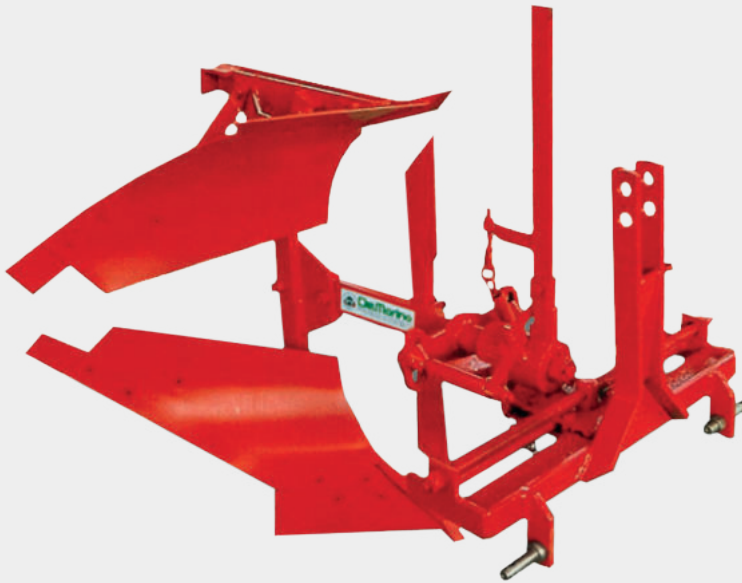

CVS

HP 12-50

-  ARATRO MONOVOMERE REVERSIBILE
-  REVERSIBLE SINGLE FURROW PLOUGH
-  CHARRUE MONOSOC RÉVERSIBLE

 **STANDARD**

- attacco a 3 punti 1° categoria
- scalpelli in acciaio ad alta resistenza registrabili e reversibili
- porta attrezzi con registrazione rapida a vite
- inclinazione del versorio registrabile.
- sistema di sgancio e ribaltamento manuale registrato

 **STANDARD**

- 3 point hitch, category 1
- adjustable and reversible chisels made of highly resistant steel
- tool carrier with quick screw adjustment
- adjustable plough board angle
- adjustable and manual reversing and release system

 **STANDARD**

- attelage 3 points catégorie 1
- pointes en acier à haute résistance, réglables et réversibles
- porte-outils avec réglage par vis rapide
- inclinaison du versoir réglable
- système de décrochement renversement manuel